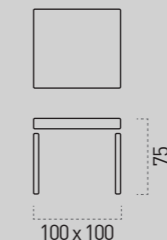

FONTANA 5212