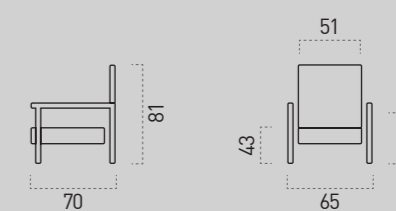

METAL
METAL / MÉTAL

Cromo / Chrome / Chrome

KATY 3906