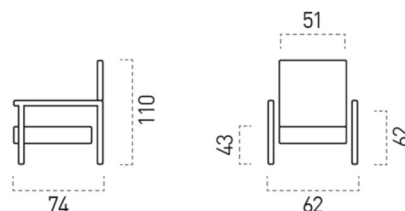

ESTRUCTURA

En madera en haya maciza de 1ª calidad, reposabrazos que por su longitud y diseño facilitan la acción de sentarse y levantarse.

RESPALDO

Alto regulable asistido por pistón de gas, fabricado en espuma de poliuretano inyectada auto-extinguible sobre bastidor interior en tubo de acero, diseño anatómico. Orejas flexibles integradas para evitar lesiones en caso de impacto. Zona lumbar y apoyos dorsales bien definidos para sujeción y confort del usuario. Desenfundable con cremallera.

ASIENTO

Anatómico fabricado en espuma inyectada auto-extinguible, sobre base combinada de tablero DMF-620 y cincha elástica de 25 cm ancho, produciendo efecto blando/duro para evitar deslizamientos del usuario. Desenfundable con cremallera.

ACABADOS

Estructura: barnizada en poliuretano de alta resistencia.

Tapicería: en vinilo, auto-extinguible, lavable e impermeable.

Ignífuga (Norma M2 UNE 23.727-90/DIN EN 1021 PARTE 1 Y 2), resistente a las manchas, facilidad de limpieza y mantenimiento. Impermeable. Protección antibacteriana, antimicótica con actividad fungicida Permablock. Alta resistencia a la abrasión (índice Martindale/ISO 12.947) de 52.000 a más de 100.000 ciclos. Insensibilidad a la luz.

Color a elegir según carta.

DIMENSIONES

Volumen 0,91 m³

Peso 30,50 Kg

Metraje tela 2,15 ml

OBSERVACIONES

Embalaje unitario, bolsa de plástico y caja de cartón reciclado 100%.

Limpieza; utilizando detergentes neutros o desinfectantes no abrasivos y sin disolventes.

CERTIFICACIONES

La incorporación de sistemas de producción tecnológica permite reducir al máximo los recursos energéticos utilizados para la fabricación de cada componente, además se ha de conseguir un máximo aprovechamiento de las materias para minimizar la generación de residuos