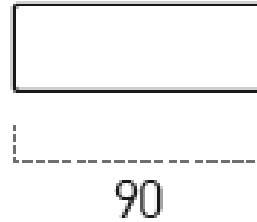

FICHA TÉCNICA

ALMOHADA VISCOELÁSTICA 4802/02

DESCRIPCION GENERAL

Almohada Visco elástica con funda, para cama de 90 cm.

CARACTERÍSTICAS Y COMPOSICIÓN

Almohada con núcleo de visco elástica. Con gran adaptabilidad a las formas del cuello, eliminando presiones y problemas cervicales y favoreciendo con ello la circulación sanguínea. Transpirable y sensible a la temperatura corporal.

Dotada de funda con tejido stretch suave y fresco con tratamientos aloe vera y soja, funda fácil de limpiar, con cremallera en el lateral para desenfundar con mayor facilidad.

DIMENSIONES

Peso 2,50 Kg

OBSERVACIONES