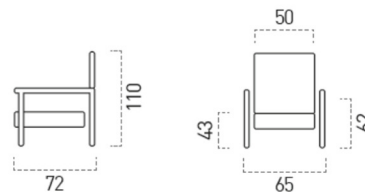

Estructura en tubo de acero redondo de 30x1,5 mm acabado en epoxi termo-endurecido RAL 7040. Brazos en poliuretano inyectado piel integral.

RESPALDO

Alto, fijo fabricado en espuma de poliuretano inyectada auto-extinguible, sobre bastidor interior en tubo de acero, diseño anatómico. Orejas flexibles integradas para evitar lesiones en caso de impacto. Zona lumbar y apoyos dorsales bien definidos para sujeción y confort del usuario. Respaldo alto dotado de mecanismo de reclinación por pistón de gas. Desenfundable con cremallera.

ASIENTO

Anatómico fabricado en espuma de dos densidades auto-extinguible, sobre base de tablero DMF-620, produciendo efecto blando/duro para evitar deslizamientos del usuario. Desenfundable con cremallera.

REPOSAPIERNAS

Con reposa piernas de regulación sincronizado con el movimiento del respaldo.

ACABADOS

Estructura y brazos: en acero y poliuretano inyectado piel integral.

Tapicería: en vinilo, auto-extinguible, lavable e impermeable.

Ignífuga (Norma M2 UNE 23.727-90/DIN EN 1021 PARTE 1 Y 2), resistente a las manchas, facilidad de limpieza y mantenimiento. Impermeable. Protección antibacteriana, antimicótica con actividad fungicida Permablock. Alta resistencia a la abrasión (índice Martindale/ISO 12.947) de 52.000 a más de 100.000 ciclos. Insensibilidad a la luz.

Color a elegir según carta.

DIMENSIONES

Volumen 0,51 m³

Peso 22 Kg

Metraje tela 2,15 m.l

OBSERVACIONES

Embalaje unitario, bolsa de plástico y caja de cartón reciclado 100%.

Limpieza; utilizando detergentes neutros o desinfectantes no abrasivos y sin disolventes.

CERTIFICACIONES

La incorporación de sistemas de producción tecnológica permite reducir al máximo los recursos energéticos utilizados para la fabricación de cada componente, además se ha de conseguir un máximo aprovechamiento de las materias para minimizar la generación de residuos