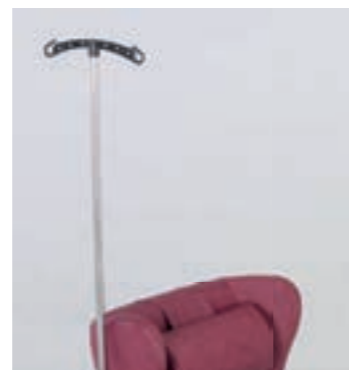

RESPALDO /00

RESPALDO /01

acce
sorios
accessories / accessoires

ALMOHADA CERVICAL 1904

MESA ADAPTABLE 1911

REPOSAPIERNAS MANUAL 1920

REPOSAPIERNAS SINCR0 1921

KIT TRASLADO 1933

PORTASUEROS 1935

[sólo para / only / seulement 2102]

Kei

METAL
METAL / MÉTAL

Gris Ral 7035 / Grey Ral 7035 / Gris Ral 7035

KEI 2101

KEI 2102

KEI 2115