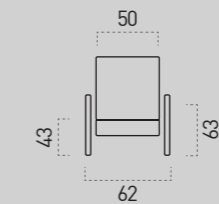

DUKE PLUS 2252

Sillón alto regulable gas
Adjustable high
armchair w/gaz piston /
Haut fauteuil réglable à gaz

DUKE 2215

Banqueta móvil
Portable stool /
Siège amovible