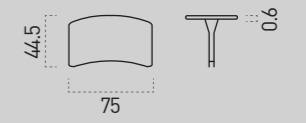

MESA
ADAPTABLE 1911

Adapting table 1911 /
Table adaptable 1911