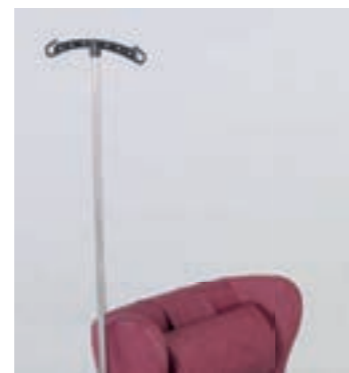

acces
orios
accessories / accessoires

ALMOHADA CERVICAL 1904

MESA ADAPTABLE 1911

REPOSAPIERNAS MANUAL 1920

REPOSAPIERNAS SINCR0 1921

PORTASUEROS 1935

[sólo para / only / seulement 2202]

Duke