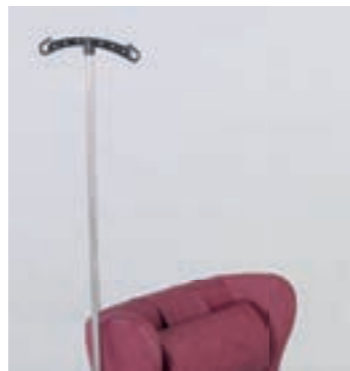

PORTASUEROS 1935

(sólo para / only / seulement 2252)

Duke Plus

METAL
METAL / MÉTAL

Gris Ral 7035 / Grey Ral 7035 / Gris Ral 7035

Sillón alto fijo
High fixed armchair /
Haut fauteuil fixe

Sillón alto regulable gas
Adjustable high
armchair w/gaz piston /
Haut fauteuil réglable à gaz

DUKE 2215

Banqueta móvil
Portable stool /
Siège amovible

Adapting table 1911 /
Table adaptable 1911