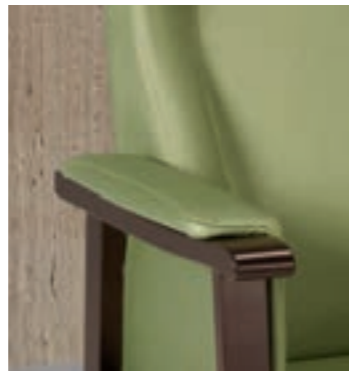

RESPALDO /00

RESPALDO /01

accesorios  
accessories / accessoires

ALMOHADA CERVICAL 1904

REPOSABRAZOS TAPIZADOS 1905

MESA ADAPTABLE 1911

MADERA  
WOOD / BOIS

- Sicomoro / Sycamore / Sycomore 
- Haya natural / Natural beech / Hêtre naturel 
- Haya tostada / Brown beech / Hêtre foncé 
- Cerezo / Cherry / Cerisier 
- Nogal / Walnut / Noyer 
- Wengué / Wenge / Wengue 