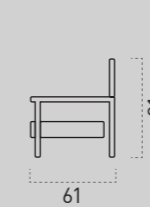

KENSEL 1607

Sillón bajo fijo  
Low fixed armchair /  
Bas fauteuil fixe

KENSEL 1601

Sillón alto fijo  
High fixed armchair /  
Haut fauteuil fixe

KENSEL 1602

Sillón alto regulable gas  
Adjustable high armchair w/gaz piston /  
Haut fauteuil réglable à gaz