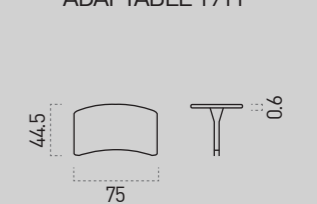

MESA
ADAPTABLE 1911

Adapting table 1911 /
Table adaptable 1911