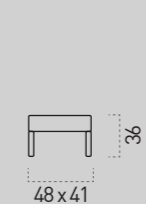

KENSEL PLUS 1651

KENSEL PLUS 1652

Sillón alto fijo  
High fixed armchair /  
Haut fauteuil fixe

Sillón alto regulable gas  
Adjustable high armchair w/gaz piston /  
Haut fauteuil réglable à gaz

KENSEL 1615