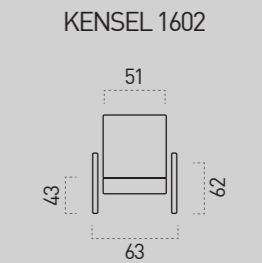

KENSEL 1607

Sillón bajo fijo  
Low fixed armchair /  
Bas fauteuil fixe

KENSEL 1601

Sillón alto fijo  
High fixed armchair /  
Haut fauteuil fixe

KENSEL 1602

Sillón alto regulable gas  
Adjustable high armchair w/gaz piston /  
Haut fauteuil réglable à gaz